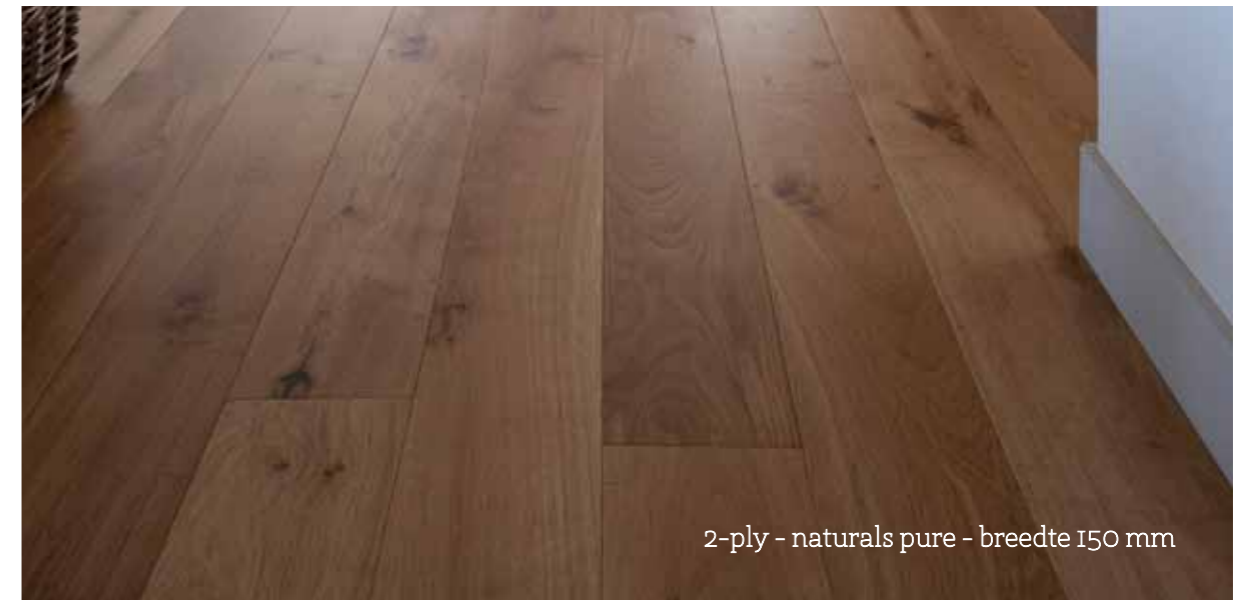

2-ply - naturals pure - breedte 150 mm