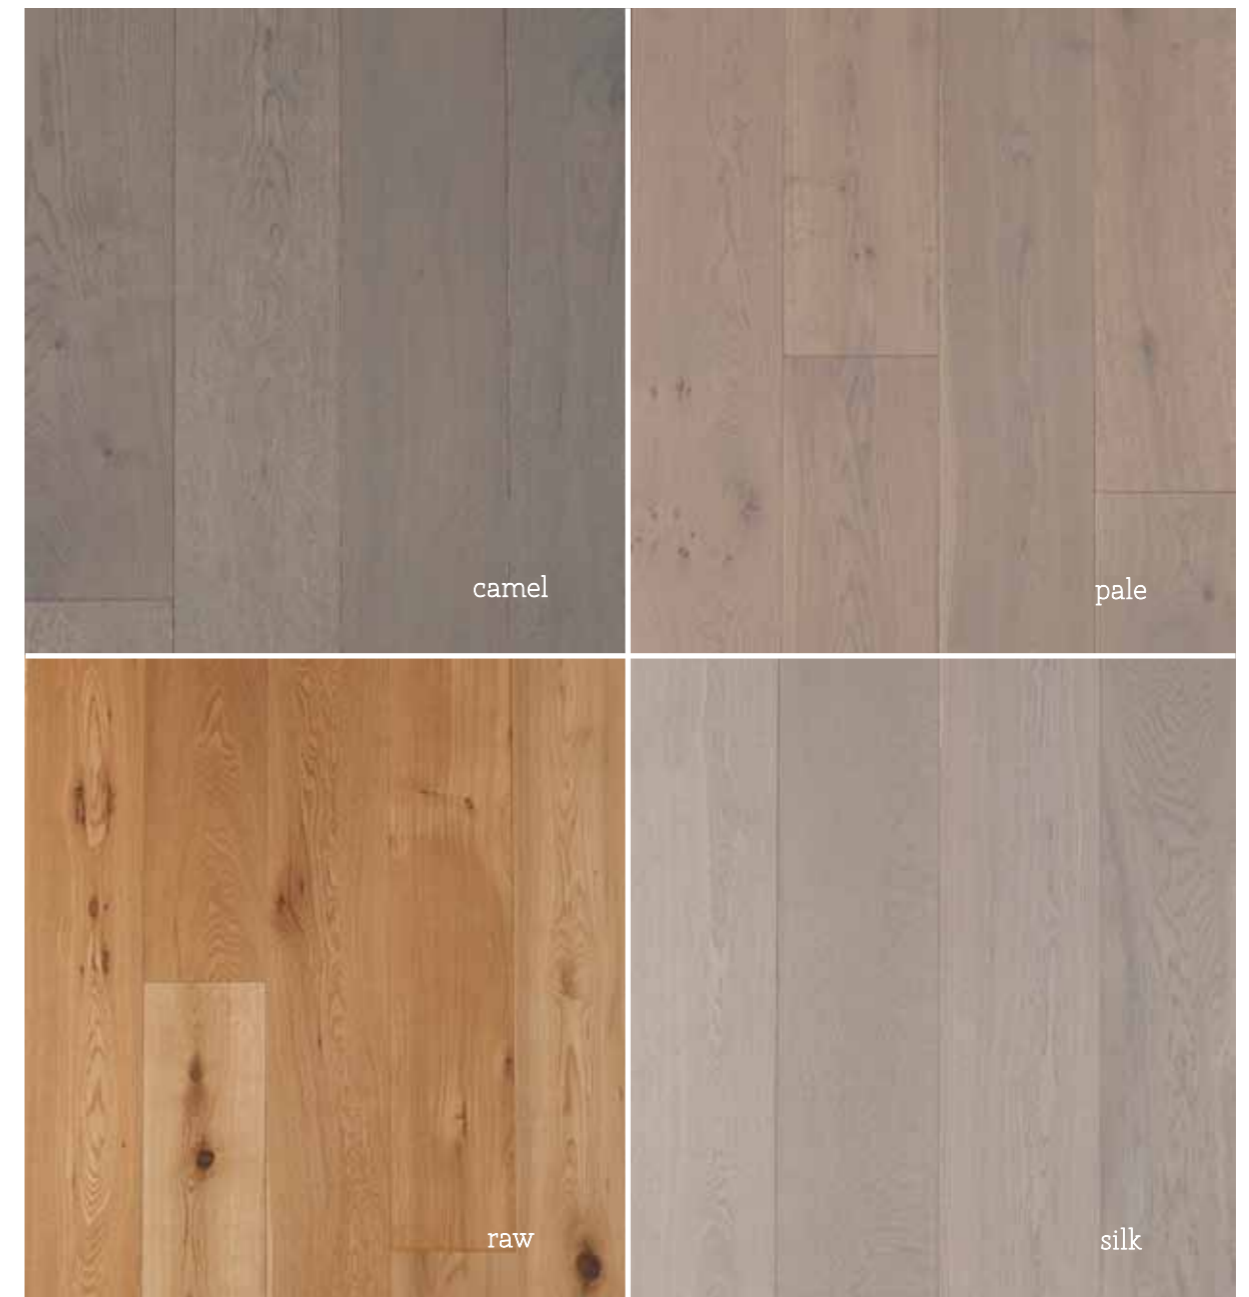

Bitones

In het 'Bitones' aanbod zitten 8 karaktertinten.
De afwerking telt drie lagen : 1 laag beits en 2 lagen kleurolie.
Dit procédé accentueert de tekening in het hout...de vloer krijgt daardoor
een extra dimensie.

Beschikbaar in volgende afmetingen en houtkeuzes :

> dikte 15 mm (3 ply)

breedte 189 mm / houtkeuze AB of BC zie p18