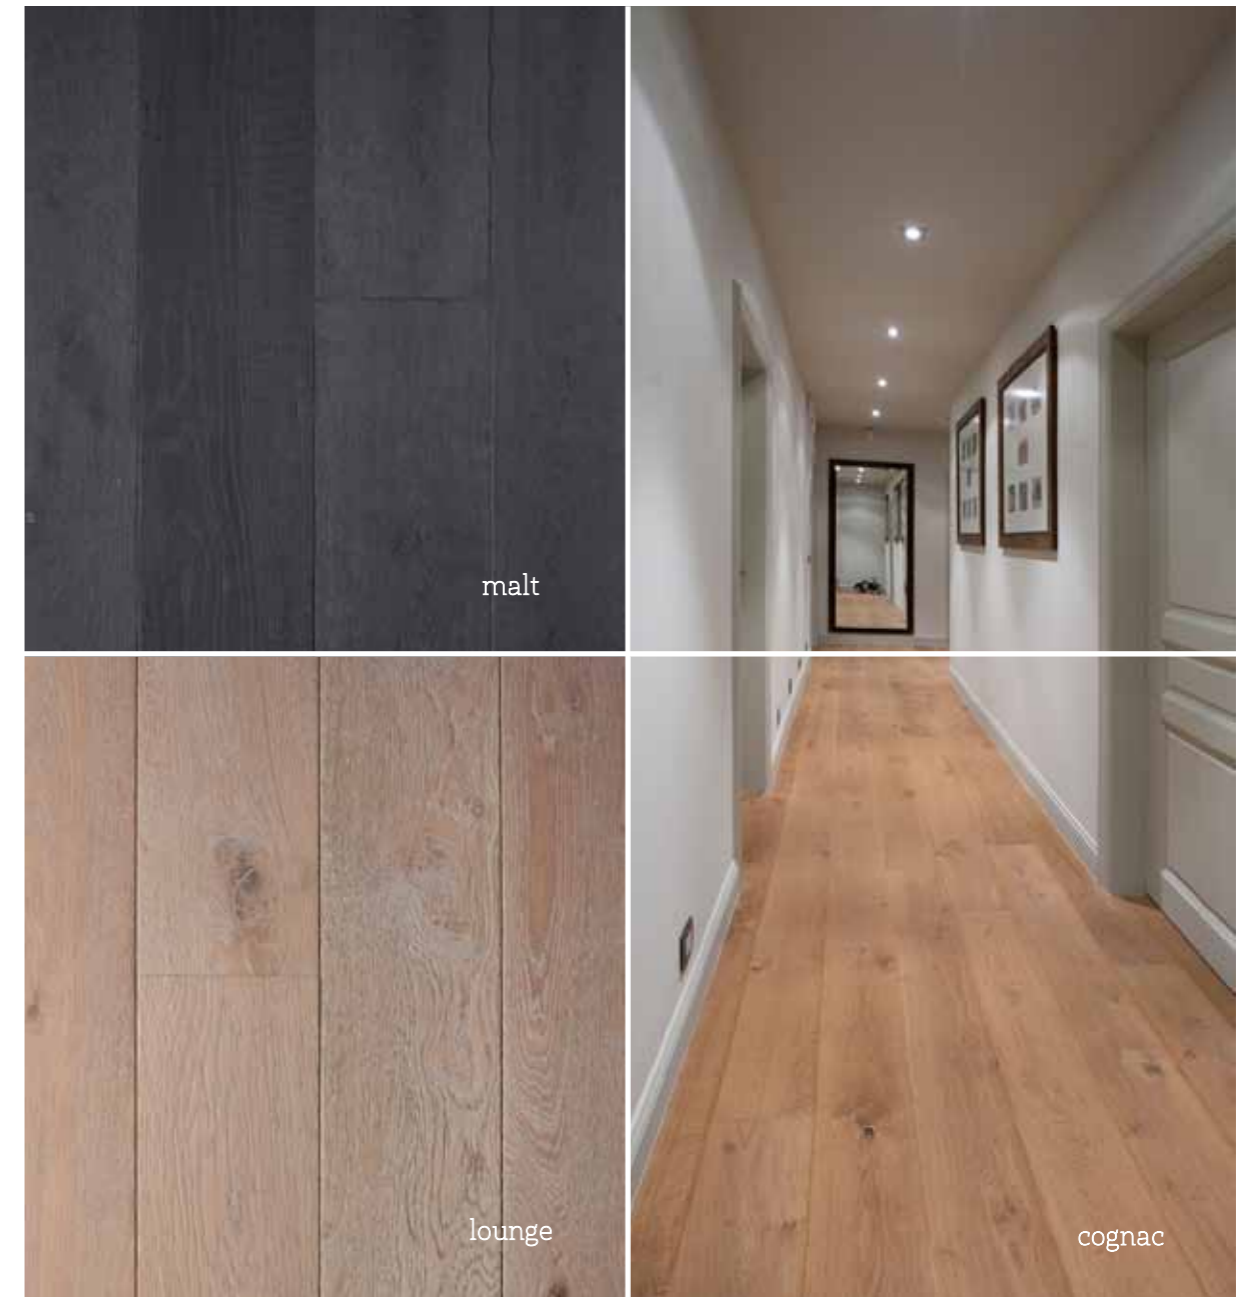

Beschikbaar in volgende afmetingen en houtkeuzes :

> dikte 15 mm (3 ply)

breedte 189 mm / houtkeuze AB of BC zie p18

Authentics

De eikenhouten toplagen van Authentics-collectie hebben een verweerd uiterlijk. Eerst wordt het houtoppervlak verouderd en geborsteld, vervolgens werkt een reactieve beits in op de hoeveelheid looizuur in de plank. Elke plank krijgt daardoor een eigen patine. De afwerkingslaag is een olie-was combinatie. Authentics-vloeren zijn robuust en origineel!

Beschikbaar in volgende afmetingen en houtkeuzes:

dikte 15 mm (3 ply)

breedte 189 mm / houtkeuze BC verouderd zie p18

Opagues

De Velvet 'Opagues' zijn gekleurd en mat gelakt.
Ze zijn daardoor bijzonder makkelijk te onderhouden.
Een klassieke afwerking, maar met eigentijdse kleuren.