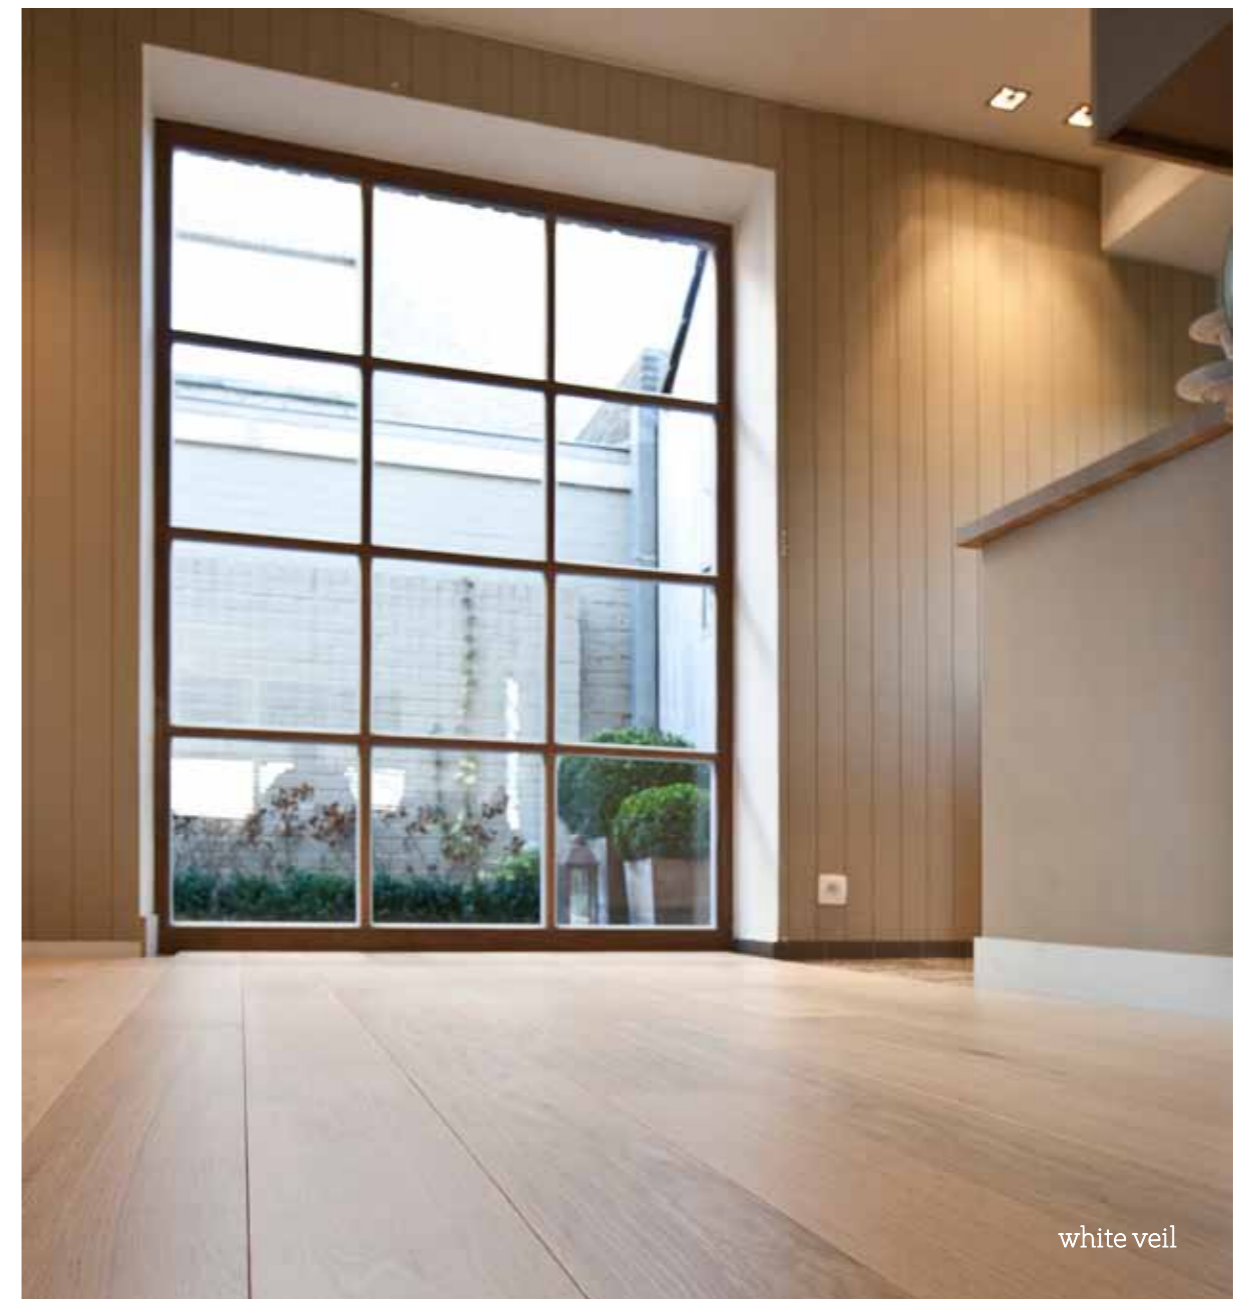

oak veil

white veil

grey veil

Beschikbaar in volgende afmetingen en houtkeuzes :

dikte 10mm (2 ply) - breedte 150 mm - houtkeuze AB of BC zie p18
dikte 15mm (3 ply) - breedte 148 mm of 189 mm - houtkeuze AB of BC zie p18