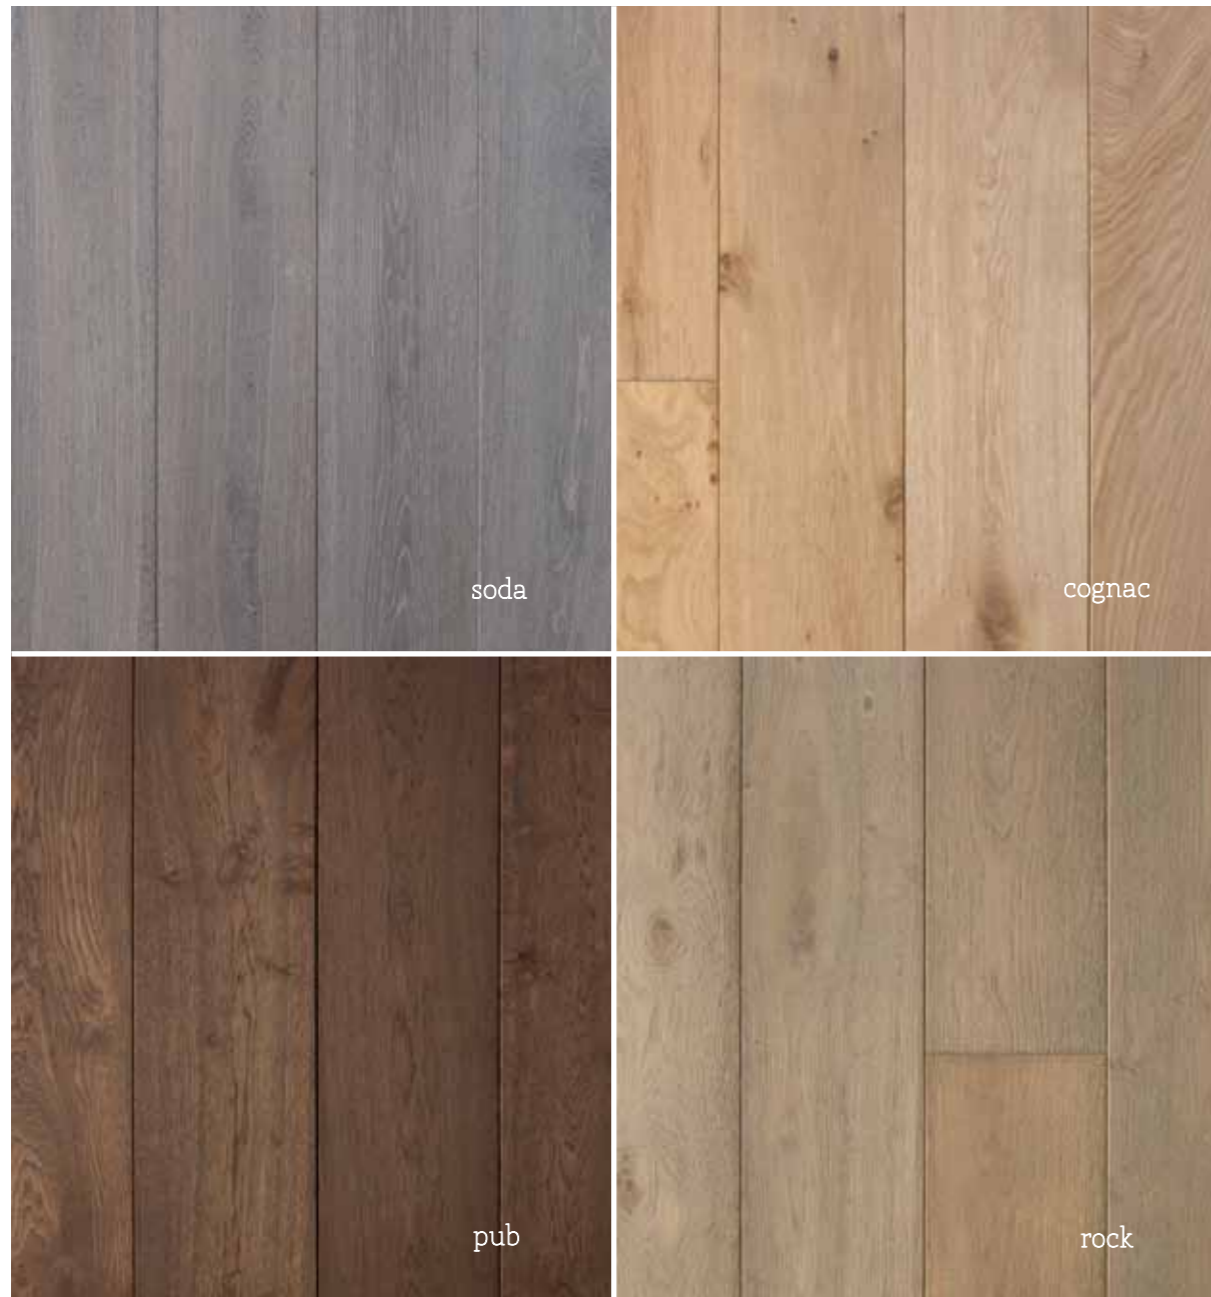

Formaten - 20

Inspiratie - 22

Naturals

De 'Naturals', dat zijn 8 tinten die nauw aansluiten bij de natuurlijke uitstraling van het eikenhout. De twee lagen kleurolie beschermen de vloer en zorgen voor een eenvoudig te onderhouden oppervlak. Deze collectie is klaar voor onmiddellijk gebruik.

Bitones

In het 'Bitones' aanbod zitten 8 karaktertinten.
De afwerking telt drie lagen : 1 laag beits en 2 lagen kleurolie.
Dit procédé accentueert de tekening in het hout...de vloer krijgt daardoor
een extra dimensie.

Beschikbaar in volgende afmetingen en houtkeuzes :

> dikte 15 mm (3 ply)

breedte 189 mm / houtkeuze AB of BC zie p18

Authentics

De eikenhouten toplagen van Authentics-collectie hebben een verweerd uiterlijk. Eerst wordt het houtoppervlak verouderd en geborsteld, vervolgens werkt een reactieve beits in op de hoeveelheid looizuur in de plank. Elke plank krijgt daardoor een eigen patine. De afwerkingslaag is een olie-was combinatie. Authentics-vloeren zijn robuust en origineel!

Beschikbaar in volgende afmetingen en houtkeuzes:

dikte 15 mm (3 ply)

breedte 189 mm / houtkeuze BC verouderd zie p18

Opagues

De Velvet 'Opagues' zijn gekleurd en mat gelakt.
Ze zijn daardoor bijzonder makkelijk te onderhouden.
Een klassieke afwerking, maar met eigentijdse kleuren.