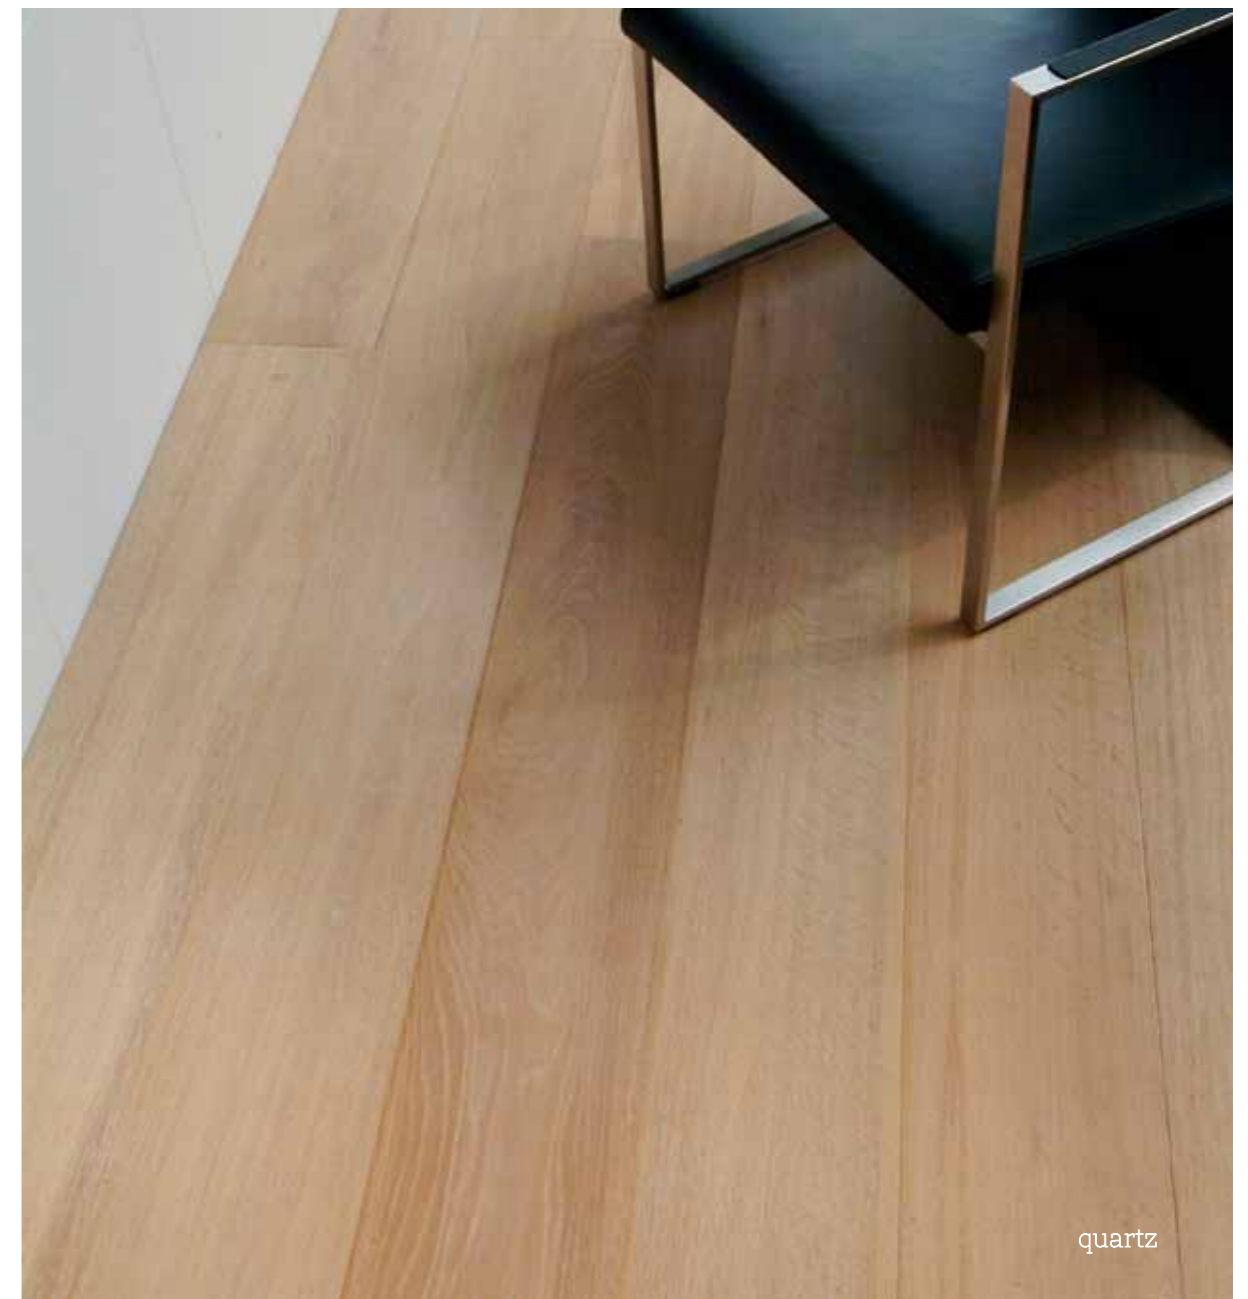

Beschikbaar in volgende afmetingen en houtkeuzes :

dikte 15mm (3 ply) - breedte 189 mm - houtkeuze A zie p18

Lounges

Voor de Lounges-collectie werden planken met een A-sortering gebruikt.
Deze vloeren vertonen dan ook geen of zeer weinig knopen.
De 'rustige' planken zijn verkrijgbaar in drie sobere kleuren en zijn afgewerkt met een natuurolie.

Beschikbaar in volgende afmetingen en houtkeuzes:

dikte 15mm (3 ply) - breedte 189 mm - houtkeuze A zie p18

Houtkeuzes

Uit het brede spectrum aan kleurvariaties, knooppjes en houttekeningen sorteerde
Velvet 3 houtkeuzes. Van rustig over natuurlijk tot levendig...
Aan u de keuze!