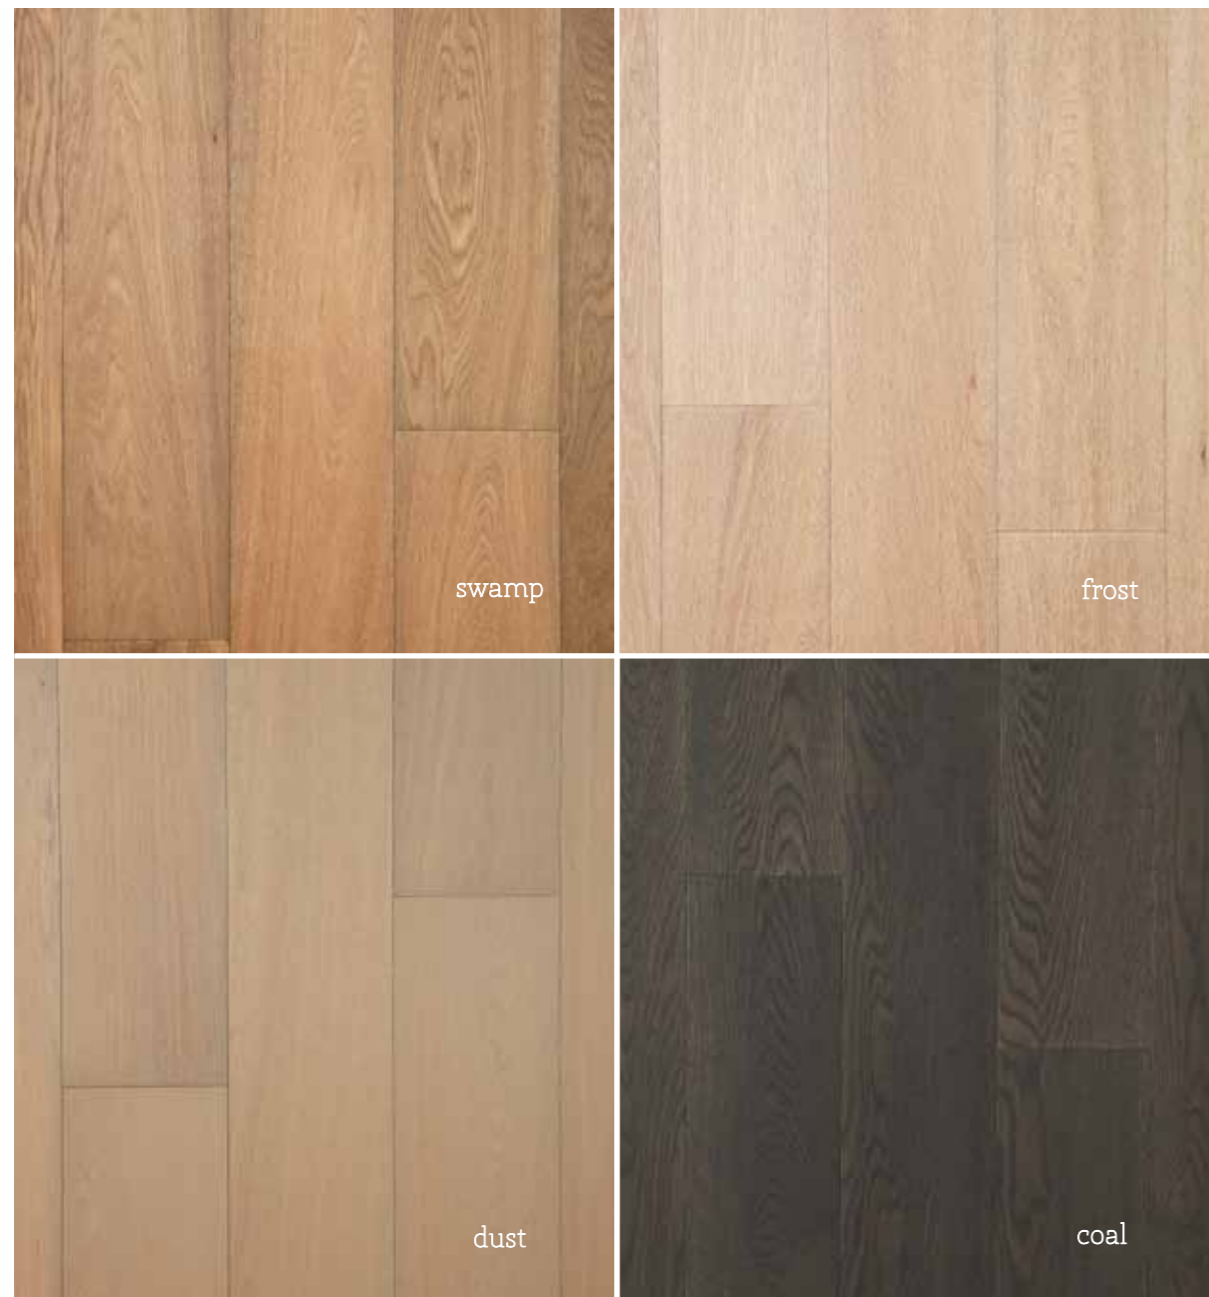

Formaten - 20

Inspiratie - 22

Naturals

De 'Naturals', dat zijn 8 tinten die nauw aansluiten bij de natuurlijke uitstraling van het eikenhout. De twee lagen kleurolie beschermen de vloer en zorgen voor een eenvoudig te onderhouden oppervlak. Deze collectie is klaar voor onmiddellijk gebruik.

Beschikbaar in volgende afmetingen en houtkeuzes:

dikte 15 mm (3 ply)

breedte 189 mm / houtkeuze BC verouderd zie p18

Opagues

De Velvet 'Opagues' zijn gekleurd en mat gelakt.
Ze zijn daardoor bijzonder makkelijk te onderhouden.
Een klassieke afwerking, maar met eigentijdse kleuren.

oak veil

white veil

grey veil

Beschikbaar in volgende afmetingen en houtkeuzes :

dikte 10mm (2 ply) - breedte 150 mm - houtkeuze AB of BC zie p18
dikte 15mm (3 ply) - breedte 148 mm of 189 mm - houtkeuze AB of BC zie p18

white veil

Elements

Met deze collectie biedt Velvet u de aardse kleuren van 'de elementen', toegepast op eik met A-sortering. Deze vloeren zijn geborsteld, gekleurd en geölied met een onderhoudsvriendelijke kunstharsole.